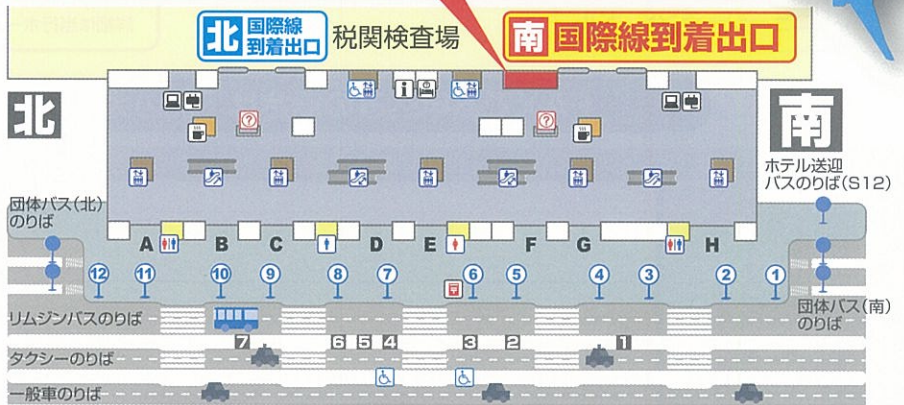

第1ターミナル **1F** 国際線到着フロア  
にございます

事前に、替える。 **池田泉州銀行 外貨両替ショップ**

**あべのハルカス店**

あべのハルカス地下1階

TEL 06-6629-4888

**梅田店**

阪急三番街地下1階  
梅田支店内

TEL 06-6372-0901